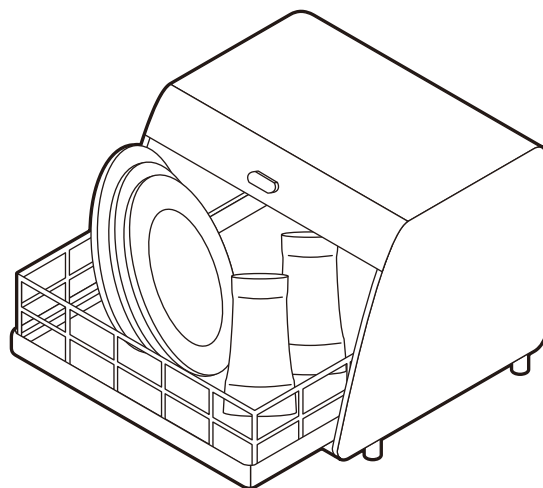

お使いの食器洗浄機で洗浄可能かどうか確認してから利用してください。

■トラブルシューティング

Q:表面が指紋や油分で曇っている。

A:中性洗剤で丁寧に洗うか、メガネ拭きのようなキズのつきにくい布で拭いてください。

製品に不具合があった場合は、当社またはお買い求めの販売店にご連絡ください。

保証規定 この規定は、当該製品お買い上げ後1年以内であれば、本書記載の正常な使用において下記の免責事項を除き無償にて修理または交換をお約束するものです。

(1) 本書記載以外の使用や禁止行為などに起因するもの。	(5) リサイクル業者や使用者などによる再販など、当社の責任範囲を超える場合など。
(2) 火災、地震、水害などの天災地変ならびに事故等外部要因に起因するもの。	(6) 日本国外での使用。
(3) お買い上げ後の落下、輸送による故障や損傷。	(7) 当社もしくは当社の指定した修理事業者以外による修理など。
(4) 使用による外観や本体各部の消耗およびキズなど。	(8) 本書の提示のない場合。
	(9) 消耗品：箱など。

仕様

品名	マーベリック タンブラー	
用途	飲料用容器	
材質	本体:チタン	
	プレミアム	ミニ
寸法(mm)	φ80×150	φ80×110
容量(cc)	280	170
重量(g)	280	200
原産国	日本	

製造販売元 クラフトアルマジロ株式会社

〒513-0836 三重県鈴鹿市国府町7669-57
TEL:059-370-6607 FAX:059-370-7002
e-mail:info@craft-armadillo.com URL:http://www.craft-armadillo.com