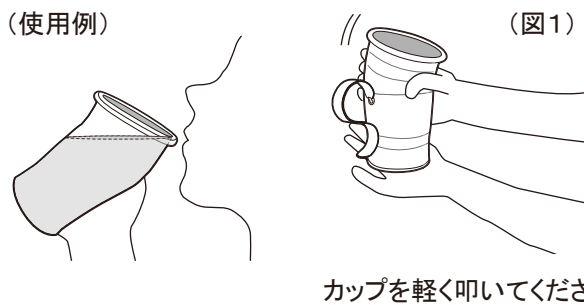

⚠ 注意 ケガや器具損傷の原因となります。

- 電子レンジ、オーブン、直火での加熱はしないでください。
- 研磨剤やタワシ、硬いスポンジなどで洗わないでください。
- 本書記載以外の用途では使用しないでください。

■ 使用前の準備

● 初めて使用する際は、食器用洗剤をつけたやわらかいスポンジなどで洗ってください。

■ 使用方法

1. 「タロプラス」・「タロ」タイプ 飲み口から3cm程度下まで飲み物を注ぎます。「インディゴ」・「バンブー」（飲み口が水平でないタイプ） 飲み口から5cm程度下まで飲み物を注ぎます。
2. 「インディゴ」・「バンブー」タイプの場合は背の高い側から飲むことをおすすめします。

⚠ 熱い飲み物を入れると、本体が熱くなり、やけどをする可能性があります。

■ お手入れ方法

1. 使用後はなるべく早く食器用洗剤で汚れを洗い流します。
2. 飲み口の内部に水が入ったときは、カップの底を軽く叩きます。(図1)
3. 洗浄後は、水を切り、やわらかい乾いた布で水気を拭き取ります。
4. 完全に乾燥したら、直射日光にあたらない場所で保管してください。

⚠

- 洗浄後はすぐ水を拭き取ってください。水滴の跡が残らず、きれいな状態を保つことができます。
- コンパウンドの入った洗剤やスポンジは使わないでください。カップに傷がつくことがあります。

■ トラブルシューティング

1. Q: 汚れが落ちにくい。
   A: 茶しぶなどのしつこい汚れは漂白剤を使用してください。

保証規定 この規定は、当該製品お買い上げ後1年以内であれば、本書記載の正常な使用において下記の免責事項を除き無償にて修理または交換をお約束するものです。

(1) 本書記載以外の使用や禁止行為などに起因するもの。	(5) リサイクル業者や使用者などによる再販など、当社の責任範囲を超える場合など。
(2) 火災、地震、水害などの天災地変ならびに事故等外部要因に起因するもの。	(6) 日本国外での使用。
(3) お買い上げ後の落下、輸送による故障や損傷。	(7) 当社もしくは当社の指定した修理事業者以外による修理など。
(4) 使用による外観や本体各部の消耗およびキズなど。	(8) 本書の提示のない場合。

- この説明書には下記のマークを付けています。
  拡大損害が予想される事項には…………… ⚠
  禁止行為には…………… ⓧ
  特によく読んでいただきたい事項には…………… ⚠
- この説明書は保証書を兼用しています。大切に保管してください。
- 第3者に譲渡・貸与される場合も、この説明書を必ず添付してください。
- 当商品に関するお問い合わせは、お買い求めの販売店もしくは当社(下記記載)にご連絡ください。

保証期間 1年

この製品の保証期間は1年です。詳しくは下記の保証規定をご覧ください。

各部の名称

カップを軽く叩いてください。

**本体のQRコードで取説閲覧！
最新のアプリをご使用ください。**

- ご使用開始後の安全上の情報をお伝えする最新のGS1QRコードを使用しています。下記から専用アプリ(無料)をダウンロードしてください。
- ご使用開始時には必ず新しいアプリで取扱説明書が閲覧できることを確認してください。

App Store   **Google Play**

品名	MAVERICK チタンカップ			
用途	飲料用容器			
材質	本体:チタン			
仕様	イディ	バンブー	知ブス	タロ
	寸法(mm)	φ65×H120	φ65×H130	φ60×H90
	容量(cc)	150	190	150
	重量(g)	110	120	95
原産国:日本				

※上記仕様などは改良のため、予告なく変更する場合があります。

製造販売元 **クラフトアルマジロ株式会社**

〒513-0836 三重県鈴鹿市国府町7669-57
TEL:059-370-6607 FAX:059-370-7002
e-mail:info@craft-armadillo.com URL:http://www.craft-armadillo.com