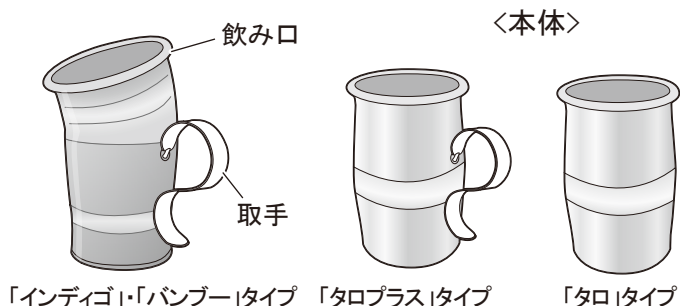

⚠ 注意 ケガや器具損傷の原因となります。

- 電子レンジ、オーブン、直火での加熱はしないでください。
- 研磨剤やタワシ、硬いスポンジなどで洗わないでください。
- 本書記載以外の用途では使用しないでください。

■ 使用前の準備

● 初めて使用する際は、食器用洗剤をつけたやわらかいスポンジなどで洗ってください。

■ 使用方法

1. 「タロプラス」・「タロ」タイプ 飲み口から3cm程度下まで飲み物を注ぎます。「インディゴ」・「バンブー」（飲み口が水平でないタイプ） 飲み口から5cm程度下まで飲み物を注ぎます。
2. 「インディゴ」・「バンブー」タイプの場合は背の高い側から飲むことをおすすめします。

⚠ 熱い飲み物を入れると、本体が熱くなり、やけどをする可能性があります。

■ お手入れ方法

1. 使用後はなるべく早く食器用洗剤で汚れを洗い流します。
2. 飲み口の内部に水が入ったときは、カップの底を軽く叩きます。(図1)
3. 洗浄後は、水を切り、やわらかい乾いた布で水気を拭き取ります。
4. 完全に乾燥したら、直射日光にあたらない場所で保管してください。

⚠

- 洗浄後はすぐ水を拭き取ってください。水滴の跡が残らず、きれいな状態を保つことができます。
- コンパウンドの入った洗剤やスポンジは使わないでください。カップに傷がつくことがあります。

■ トラブルシューティング

1. Q: 汚れが落ちにくい。
   A: 茶しぶなどのしつこい汚れは漂白剤を使用してください。

保証規定 この規定は、当該製品お買い上げ後1年以内であれば、本書記載の正常な使用において下記の免責事項を除き無償にて修理または交換をお約束するものです。

(1) 本書記載以外の使用や禁止行為などに起因するもの。	(5) リサイクル業者や使用者などによる再販など、当社の責任範囲を超える場合など。
(2) 火災、地震、水害などの天災地変ならびに事故等外部要因に起因するもの。	(6) 日本国外での使用。
(3) お買い上げ後の落下、輸送による故障や損傷。	(7) 当社もしくは当社の指定した修理事業者以外による修理など。
(4) 使用による外観や本体各部の消耗およびキズなど。	(8) 本書の提示のない場合。

- この説明書には下記のマークを付けています。
  拡大損害が予想される事項には…………… ⚠
  禁止行為には…………… ⓧ
  特によく読んでいただきたい事項には…………… ⚠
- この説明書は保証書を兼用しています。大切に保管してください。
- 第3者に譲渡・貸与される場合も、この説明書を必ず添付してください。
- 当商品に関するお問い合わせは、お買い求めの販売店もしくは当社(下記記載)にご連絡ください。

保証期間 1年

この製品の保証期間は1年です。詳しくは下記の保証規定をご覧ください。

各部の名称

カップを軽く叩いてください。

**本体のQRコードで取説閲覧！
最新のアプリをご使用ください。**

- ご使用開始後の安全上の情報をお伝えする最新のGS1QRコードを使用しています。下記から専用アプリ(無料)をダウンロードしてください。
- ご使用開始時には必ず新しいアプリで取扱説明書が閲覧できることを確認してください。

App Store   **Google Play**

品名	MAVERICK チタンカップ			
用途	飲料用容器			
材質	本体:チタン			
仕様	イディ	バンブー	知ブス	タロ
	寸法(mm)	φ65×H120	φ65×H130	φ60×H90
	容量(cc)	150	190	150
	重量(g)	110	120	95
原産国:日本				

※上記仕様などは改良のため、予告なく変更する場合があります。

製造販売元 **クラフトアルマジロ株式会社**

〒513-0836 三重県鈴鹿市国府町7669-57
TEL:059-370-6607 FAX:059-370-7002
e-mail:info@craft-armadillo.com URL:http://www.craft-armadillo.com